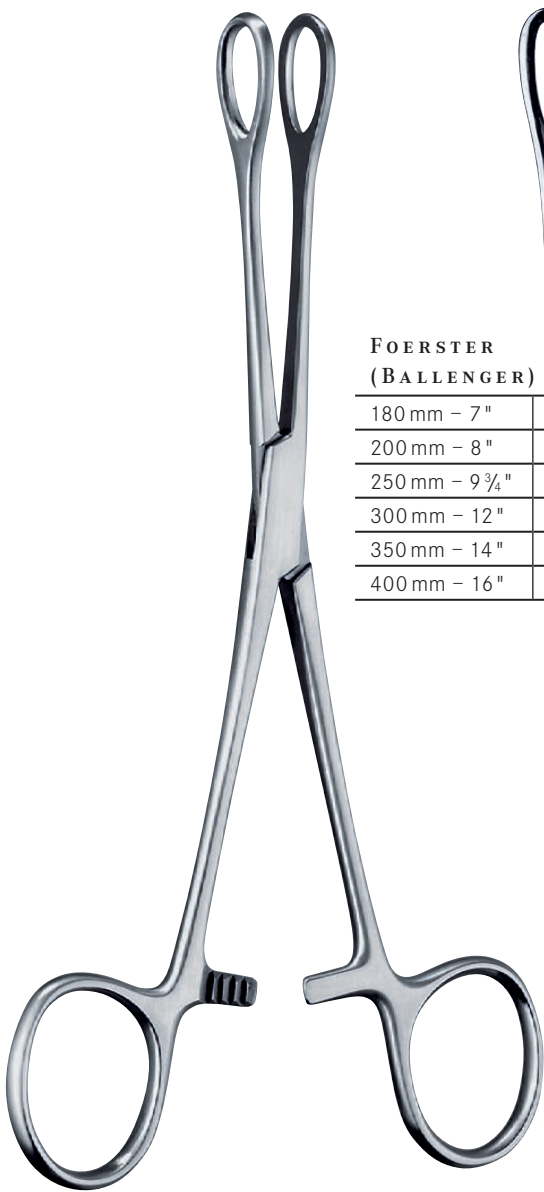

BERGMANN-  
FOERSTER

250 mm – 9¾" tk 15190-25 tk 15191-25

1:1

1:1

Schwammzangen  
Sponge holding forceps

Pinces à éponges  
Pinzas para esponjas  
Pinze per tamponi

FOERSTER  
(BALLENGER)

180 mm - 7"	<b>tk 15180-18</b>	<b>tk 15182-18</b>	<b>tk 15183-18</b>	<b>tk 15185-18</b>
200 mm - 8"		<b>tk 15182-20</b>		<b>tk 15185-20</b>
250 mm - 9 3/4"	<b>tk 15180-25</b>	<b>tk 15182-25</b>	<b>tk 15183-25</b>	<b>tk 15185-25</b>
300 mm - 12"		<b>tk 15182-30</b>		
350 mm - 14"		<b>tk 15182-35</b>		
400 mm - 16"		<b>tk 15182-40</b>		

Schwammzangen  
Sponge holding forceps

Pinces à éponges  
Pinzas para esponjas  
Pinze per tamponi

**BOZEMANN**

260 mm – 10¼"

**tk 15140-26**

S-förmig gebogen  
S-curved

courbe en S  
curva en S  
curve a forma di S