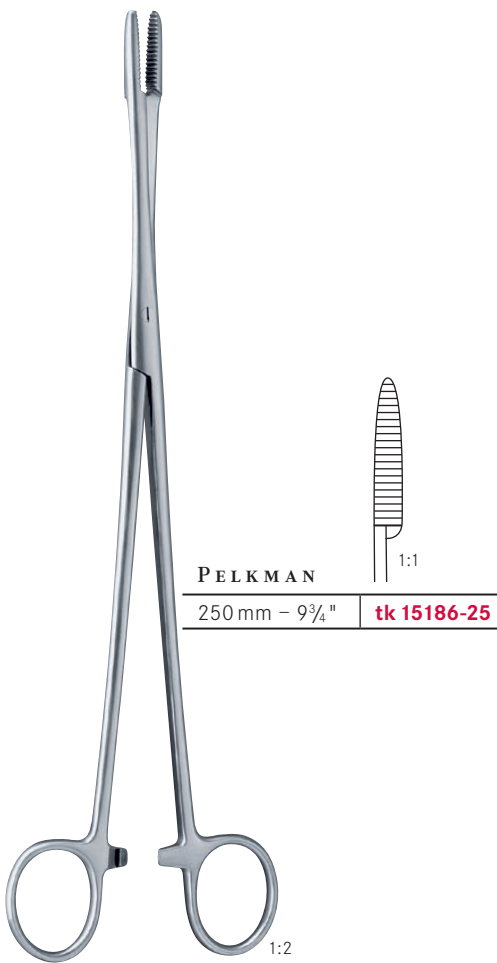

Kornzangen – Schwammzangen
Polypus and dressing forceps – Sponge holding forceps

Pinces à polypes et à pansements – à tampons et éponges
Pinzas para pólipos y vendajes – para tapónes y esponjas
Pinze per medicazione e polipi – Pinze per tamponi