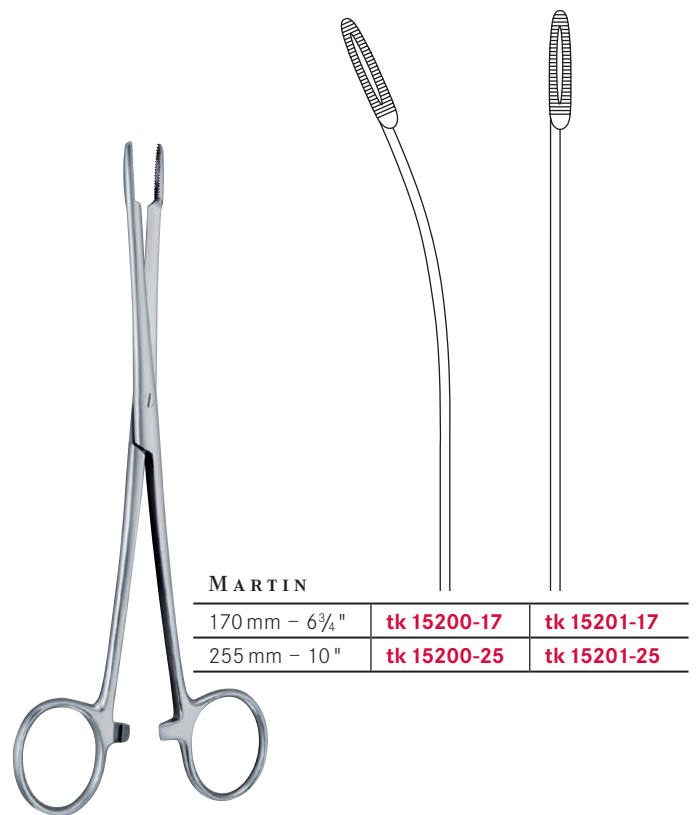

Kornzangen – Schwammzangen
Polypus and dressing forceps – Sponge holding forceps

Pinces à polypes et à pansements – à tampons et éponges
Pinzas para pólipos y vendajes – para tapónes y esponjas
Pinze per medicazione e polipi – Pinze per tamponi