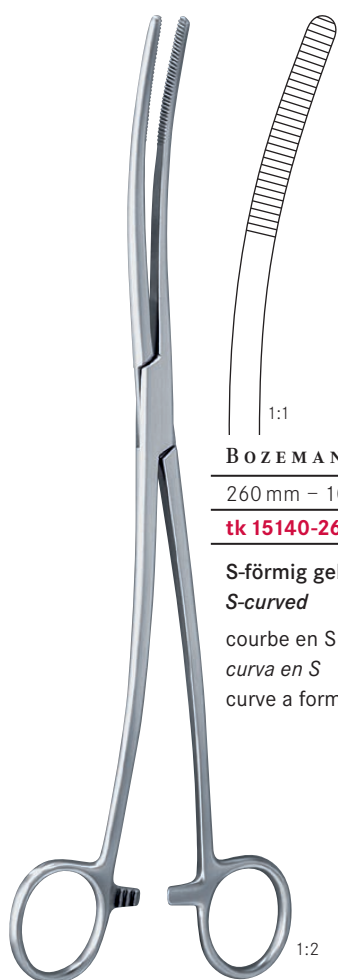

250 mm – 9¾"	<b>tk 15150-25</b>
--------------	--------------------

1:2

Schwammzangen  
Sponge holding forceps

Pinces à éponges  
Pinzas para esponjas  
Pinze per tamponi

CHERON

250 mm – 9¾" tk 15160-25

1:1

BERGMANN-  
FOERSTER

250 mm – 9¾" tk 15190-25 tk 15191-25

1:1

1:1

Schwammzangen  
Sponge holding forceps

Pinces à éponges  
Pinzas para esponjas  
Pinze per tamponi

FOERSTER  
(BALLENGER)

180 mm - 7"	<b>tk 15180-18</b>	<b>tk 15182-18</b>	<b>tk 15183-18</b>	<b>tk 15185-18</b>
200 mm - 8"		<b>tk 15182-20</b>		<b>tk 15185-20</b>
250 mm - 9 3/4"	<b>tk 15180-25</b>	<b>tk 15182-25</b>	<b>tk 15183-25</b>	<b>tk 15185-25</b>
300 mm - 12"		<b>tk 15182-30</b>		
350 mm - 14"		<b>tk 15182-35</b>		
400 mm - 16"		<b>tk 15182-40</b>		

Schwammzangen  
Sponge holding forceps

Pinces à éponges  
Pinzas para esponjas  
Pinze per tamponi

**BOZEMANN**

260 mm – 10¼"

**tk 15140-26**

S-förmig gebogen  
S-curved

courbe en S  
curva en S  
curve a forma di S

1:2

**BOZEMANN-  
DOUGLAS**

260 mm – 10¼"

**tk 15170-25**

S-förmig gebogen  
S-curved

courbe en S  
curva en S  
curve a forma di S

1:2

Kornzangen – Schwammzangen  
*Polypus and dressing forceps – Sponge holding forceps*